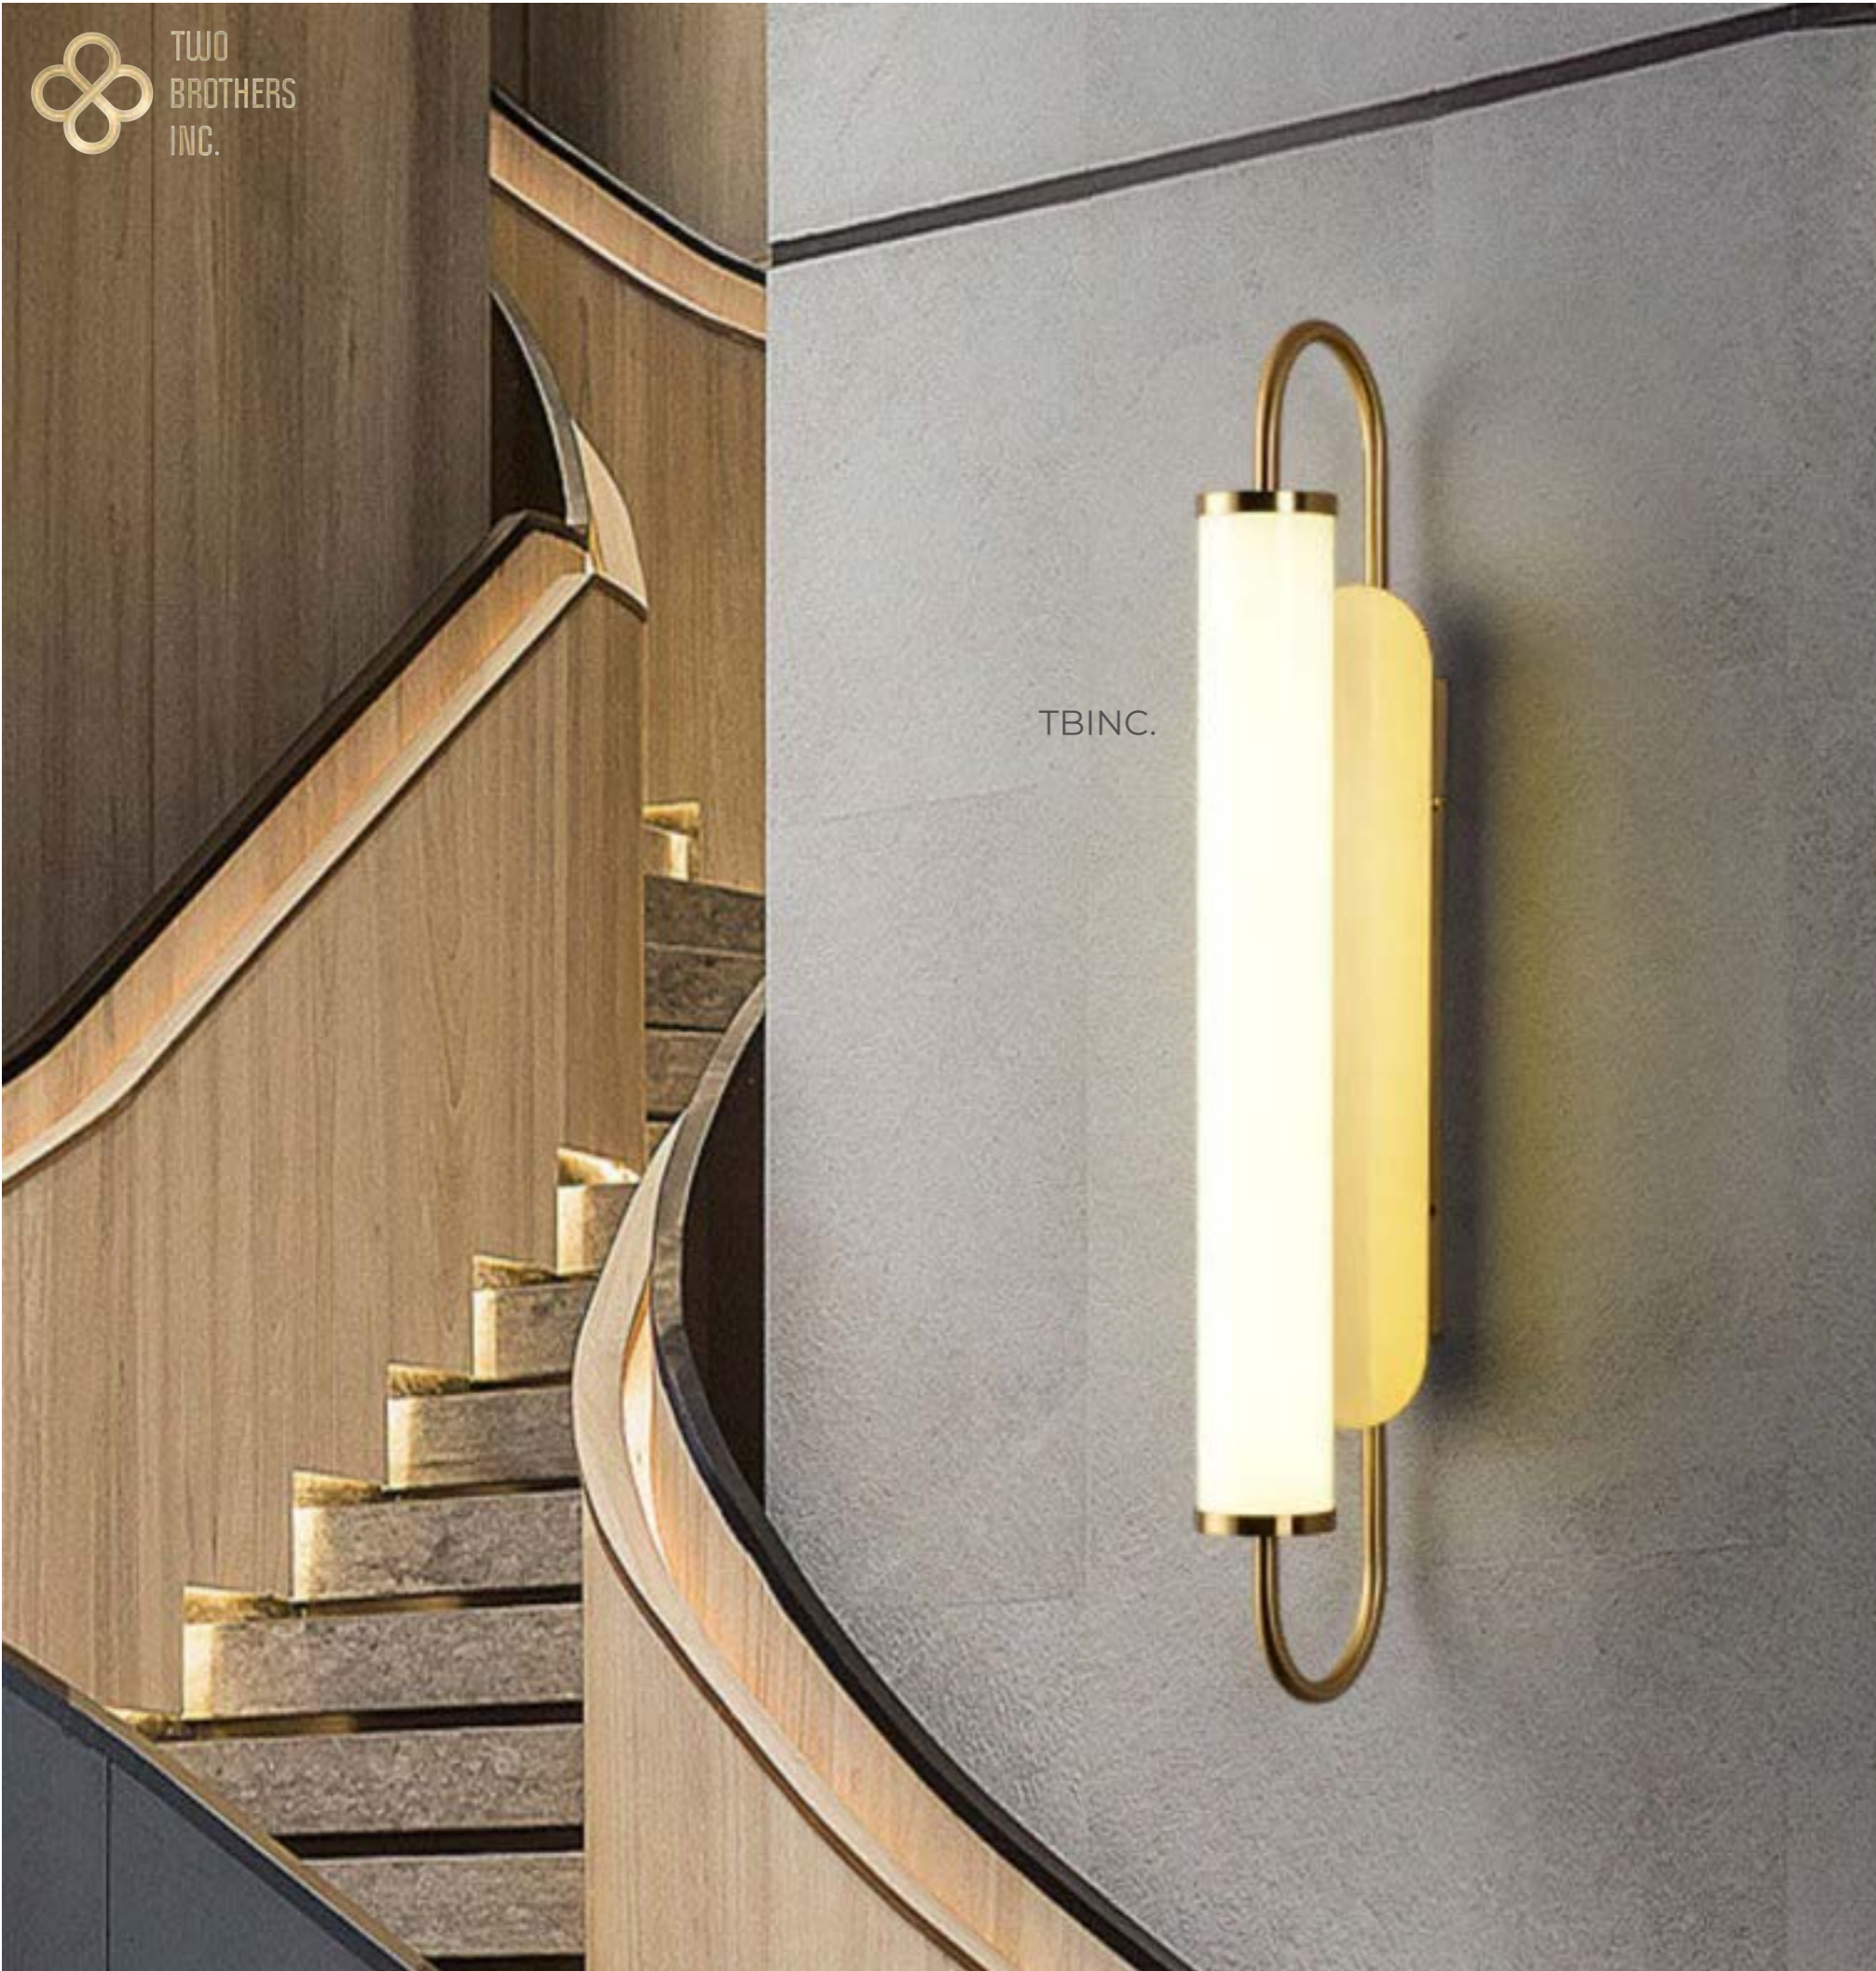

**Item Code: 8920-L**

**Color: Gold**

**Size: 580x60x130**

**Watt: 25 Watt**

**Price: 5450**

TBINC.

TBINC.

**Product: Wall Light**