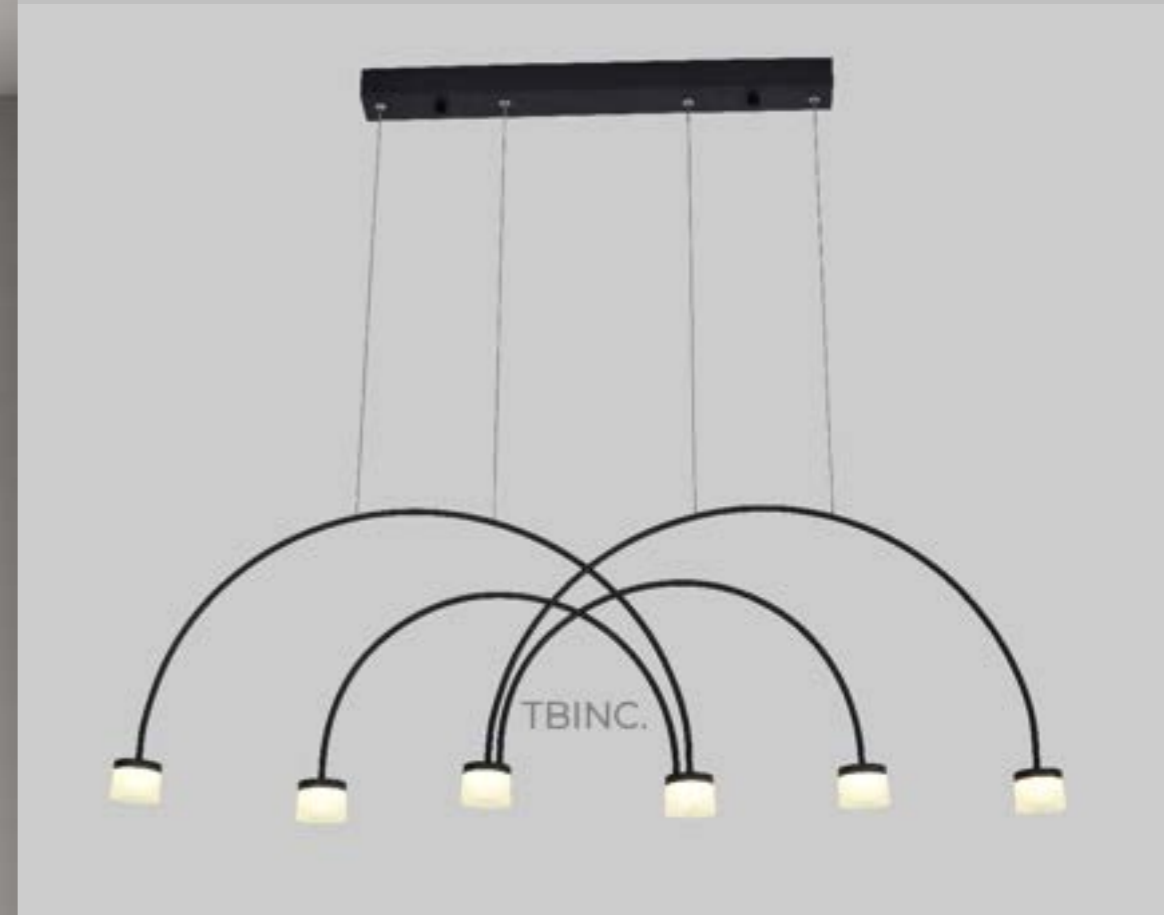

### **Bentos - Chandelier**

**Item Code: MD2776-4S**

**Colour: Matt Rose Gold, Black**

**Size: 120x31x120**

**Watt: 60 Watt**

**Price: 24200**