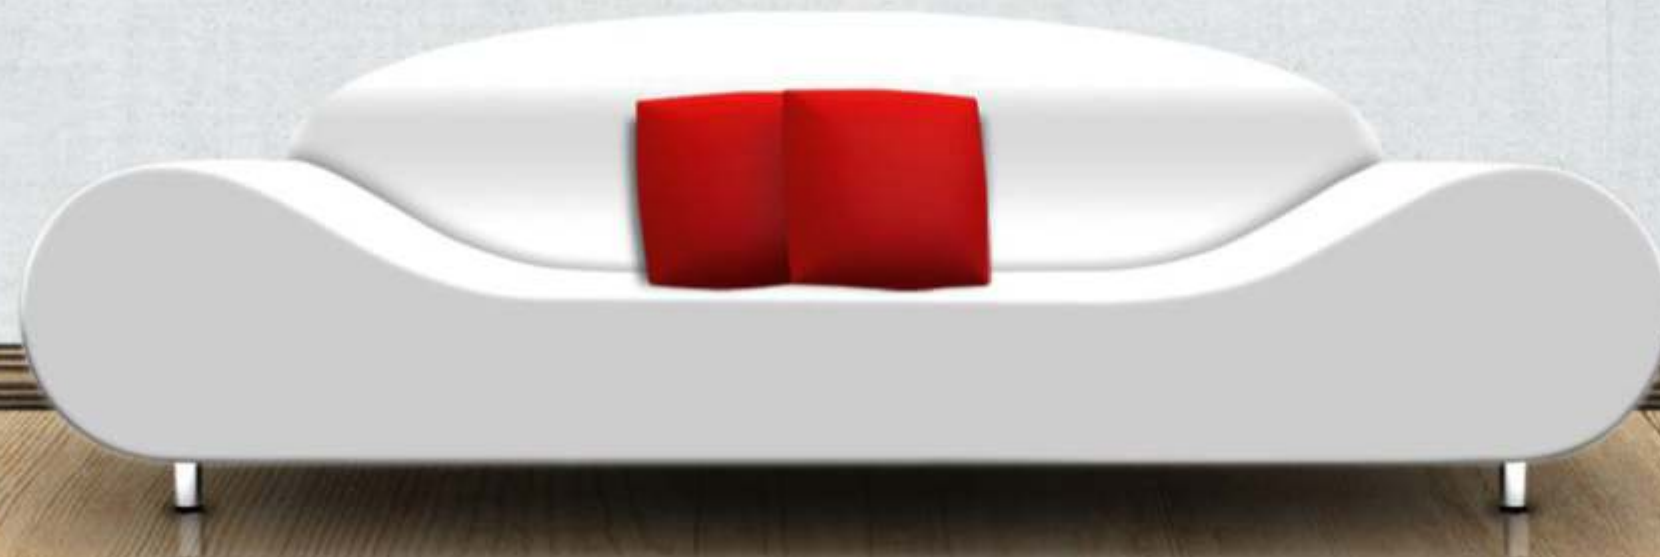

Item No : LM217-F
Lamp : 1XE27
Size : W580MM X H1660MM
Finish : Black + Gold
Material : Metal + Fabric Shade
Price : ₹ 13000