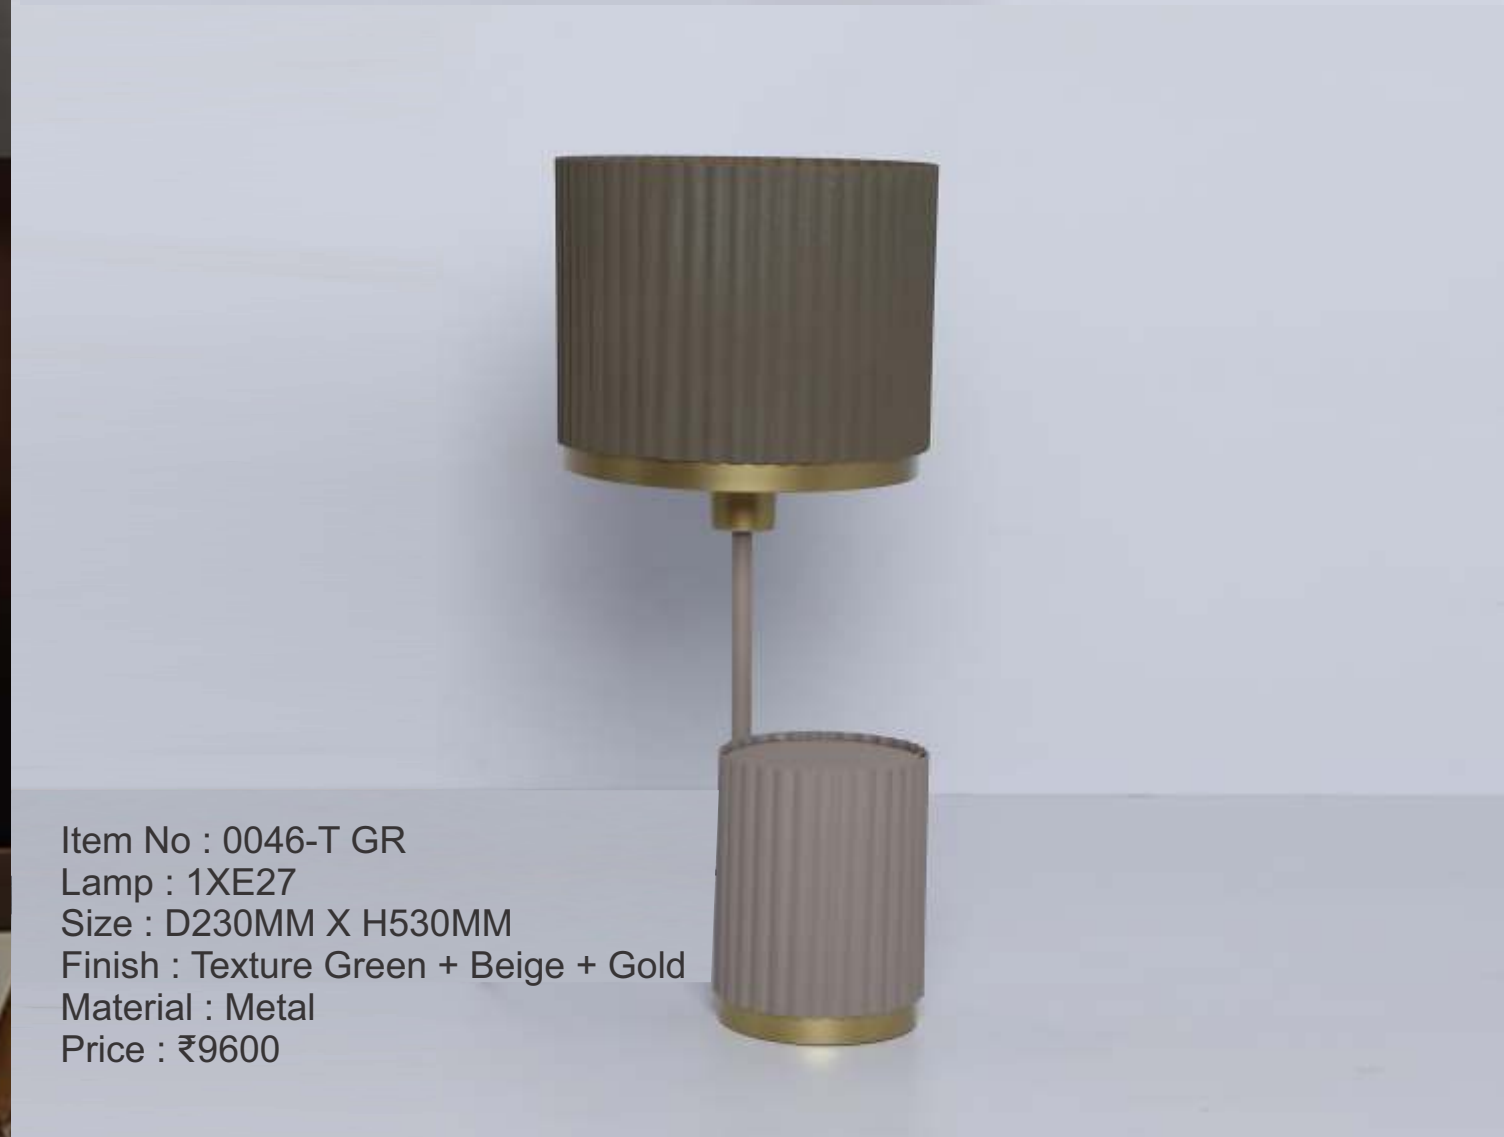

Item No : 063-F  
Lamp : 1XE27  
Size : L275MM X W250MM X H1575MM  
Finish : Antique Gold  
Material : Metal + Marble  
Price : ₹ 15000

Item No : 1039-F (WO Board)  
Lamp : 1XE27  
Size : W300MM X H1650MM  
Finish : Antique Brass  
Material : Metal + Marble  
Price : ₹19000

Item No : 0098-BR  
Lamp : 1XE27  
Size : D270MM X H1420MM  
Finish : Texture Brown + Grey  
Material : Metal  
Price : ₹15000

Item No : 0098-GR  
Lamp : 1XE27  
Size : D270MM X H1420MM  
Finish : Texture Green + Grey  
Material : Metal  
Price : ₹15000

Item No : 0046-T BR  
Lamp : 1XE27  
Size : D230MM X H530MM  
Finish : Texture Brown + Gold  
Material : Metal  
Price : ₹9600

Item No : 0046-T GR  
Lamp : 1XE27  
Size : D230MM X H530MM  
Finish : Texture Green + Beige + Gold  
Material : Metal  
Price : ₹9600