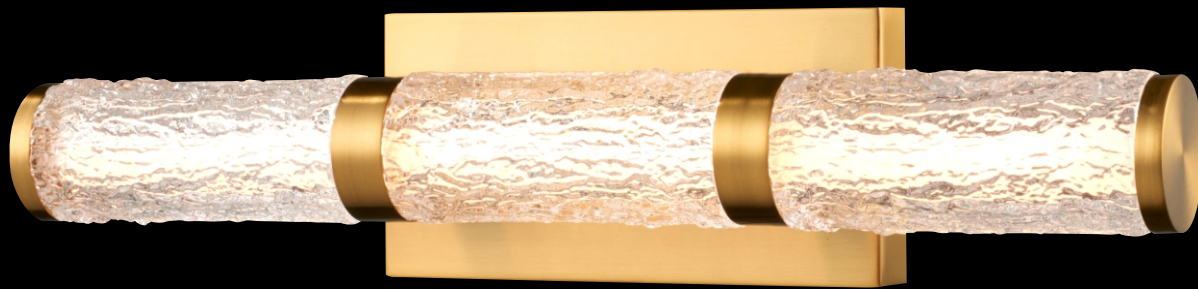

Item Code : DM 1070/21W

Material : IRON+ACRYLIC

Body Colour : Satin Brass

Size : 480*120*110

Colour Temp : 3 CCT