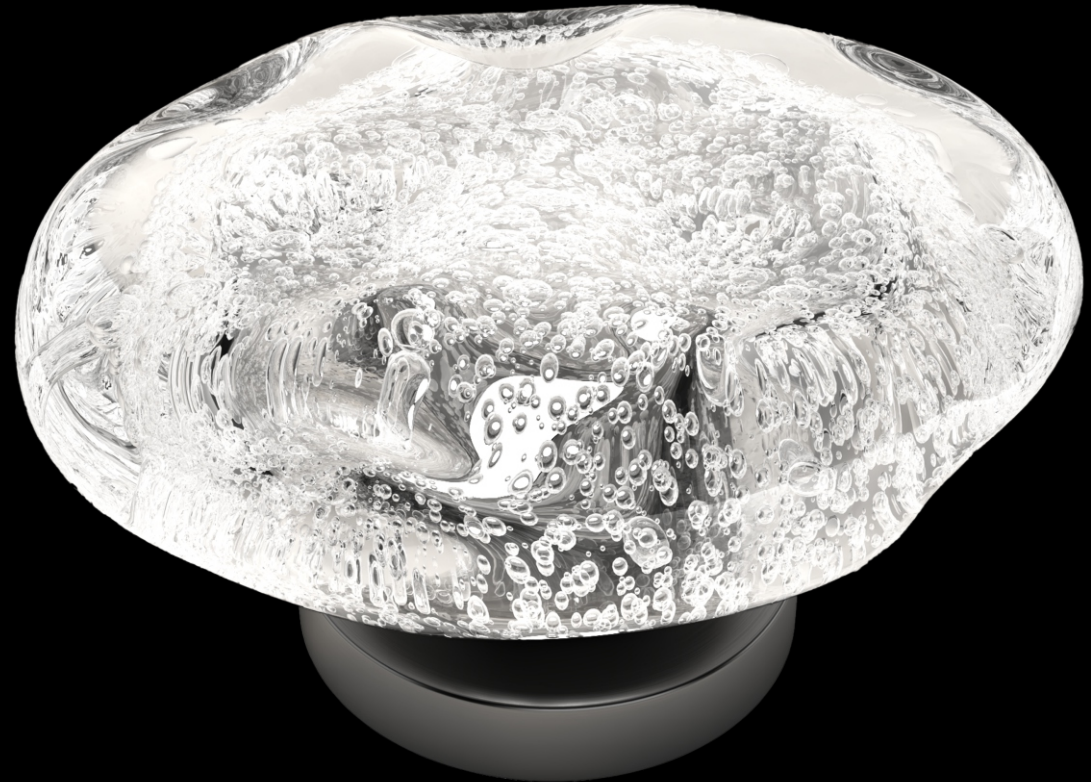

**HYBEC**<sup>®</sup>

lighting the future

**HYBEC**<sup>®</sup> DECO  
lighting the future

High-quality decorative  
lighting systems for every space

Item Code : DW 1060/8W

Material : IRON+GLASS

Body Colour : Brass

Material : IRON+GLASS

Body Colour : Satin Brass

Size : 110\*225\*110

Colour Temp : 3 CCT

Item Code : DW 1071/2/10W

Material : IRON+GLASS

Body Colour : Satin Brass

Size : 320\*225\*110mm

Item Code : DW 1039/3\*5W  
Material : Metal in French Gold  
Body Colour : Matt Black  
Size : H330\*D100mm  
Colour Temp: 3000K

Item Code : DW 1086/A/4W

Material : Handmade Glass

Body Colour : Amber

Size : 210mm

Colour Temp : 3000K

Item Code : DW 1086/B/4W

Material : Handmade Glass

Body Colour : Clear

Size : 210mm

Colour Temp : 3000K

Item Code : DW 1067/1

Material : Iron+Glass