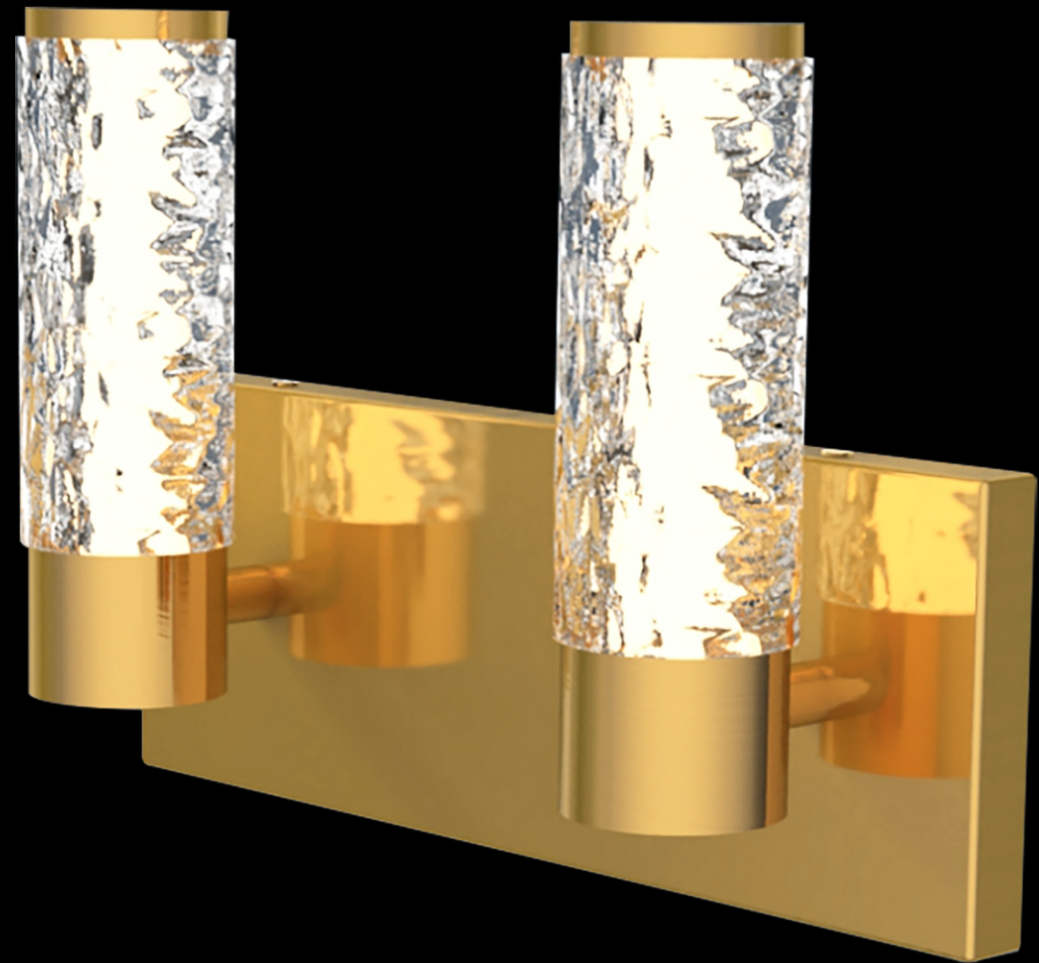

**HYBEC**<sup>®</sup>

lighting the future

**HYBEC**<sup>®</sup> DECO  
lighting the future

High-quality decorative  
lighting systems for every space

Item Code : DW 1060/8W

Material : IRON+GLASS

Body Colour : Brass

Size : 100x100x310

Colour Temp : 3000K

Item Code : DW 1068/1  
Material : IRON+GLASS  
Body Colour : Satin Gold  
Size : 230\*155\*230  
Light Source.: E27

Item Code : DW 1068/2

Material : IRON+GLASS

Body Colour : Satin Gold

Size : 405\*250\*230

Light Source.: E27 x 2

Item Code : DW 1068/3

Material : IRON+GLASS

Body Colour : Satin Gold

Size : 405\*250\*230

Light Source.: E27 x 3

Item Code : DW 1071/1/7W

Material : IRON+GLASS

Body Colour : Satin Brass

Size : 110\*225\*110

Colour Temp : 3 CCT

Item Code : DW 1071/2/10W

Material : IRON+GLASS

Body Colour : Satin Brass

Size : 320\*225\*110mm