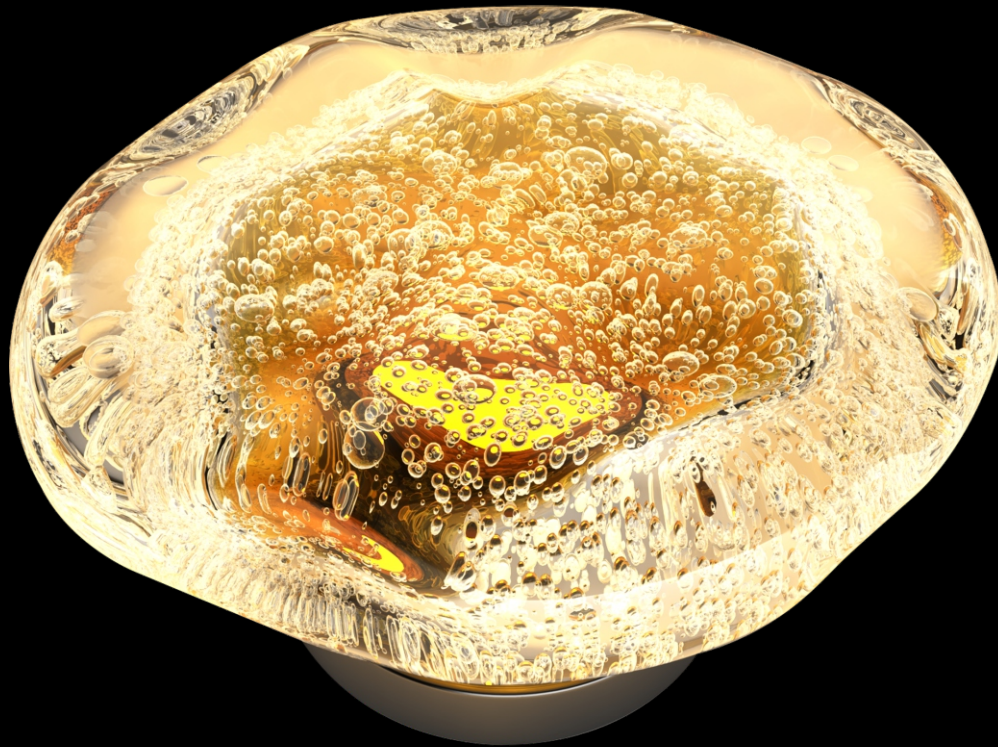

Item Code : DW 1086/A/4W

Material : Handmade Glass

Body Colour : Amber

Size : 210mm

Colour Temp : 3000K