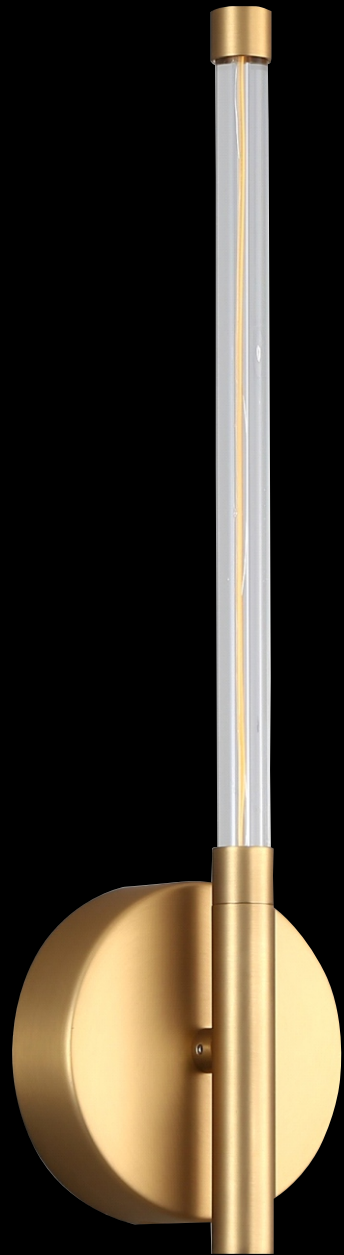

Material : IRON+GLASS

Body Colour : Satin Brass

Size : 110\*225\*110

Colour Temp : 3 CCT

Item Code : DW 1071/2/10W

Material : IRON+GLASS

Body Colour : Satin Brass

Size : 320\*225\*110mm

Body Colour : Satin Brass

Size : 480\*120\*110

Colour Temp : 3 CCT

Item Code : DW 1052/1  
Material : \*STONE \*METAL  
Body Colour : BEIGE  
Size : Ø250  
Colour Temp.: G9

Item Code : DW 1052/2  
Material : \*STONE \*METAL  
Body Colour : Beige  
Size : 150\*350  
Colour Temp : G9\*2

Item Code : DW 1052/3  
Material : \*STONE \*METAL  
Body Colour : Beige  
Size : 150\*450  
Colour Temp.: G9\*3

Item Code : DW 1010/1/4.5W  
Material : METAL+ ALUMINUM+GLASS  
Body Colour :Antique Brass  
Size : L435\*W120\*H67  
Colour Temp : 3000K

Item Code : DW 1010/2/2\*4.5W

Material : METAL+ALUMINUM+GLASS

Body Colour : Antique Brass

Size : L730\*W120\*H67

Colour Temp.: 3000K

Item Code : DW 1010/2L/2\*5.4W  
Material : METAL+ ALUMINUM+GLASS  
Body Colour :Antique Brass  
Size : L1030\*W120\*H68  
Colour Temp : 3000K