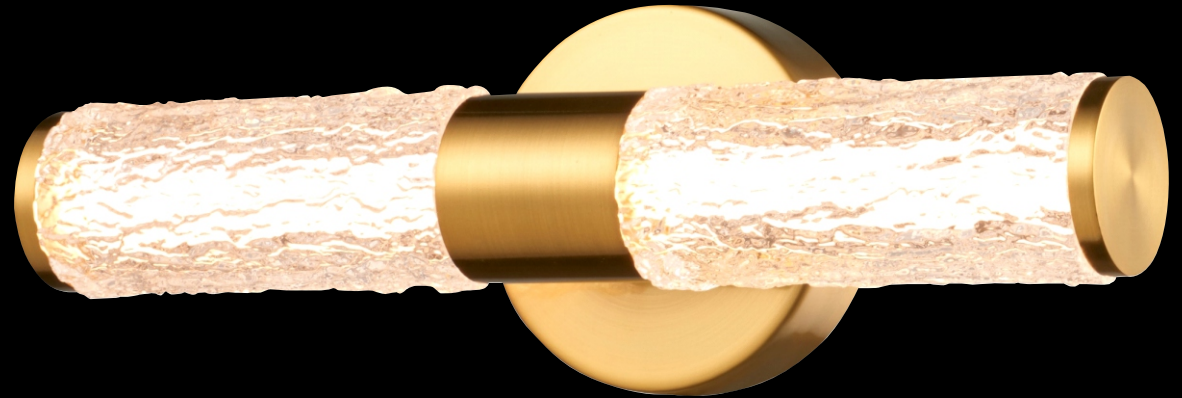

Item Code : DM 1070/10W

Material : IRON+ACRYLIC

Body Colour : Satin Brass

Size : 355*120*105

Colour Temp.: 3 CCT