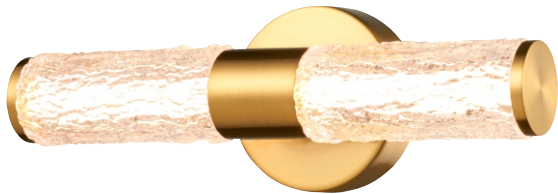

Item Code : DM 1070/10W

Material : IRON+ACRYLIC

Body Colour : Satin Brass

Size : 355*120*105

Colour Temp.: 3 CCT